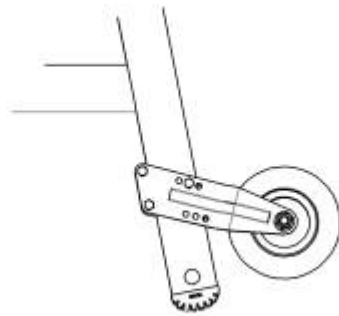

MA-Nr.: 1104

Teile-Nr.: 51/540

Bezeichnung: MA für Typ 0675.63.11 HACA Hub-Rollenbeschlag

Neu oder Änderung?: Änderung

Änderungsmitteilungsnummer: 4383

Änderungsinformationen: Auf der Montageanweisung wurde ein Bild hinzugefügt, um die Befestigung am Tritt 7671 darzustellen.

Alten Index aufbrauchen: Ja

Eingepflegt in Homepage: Nein

Änderungsdatum: 13.12.22

Bearbeiter: Wagner

From:
<https://test-it.gdl-solutions.de/> -

Permanent link:
https://test-it.gdl-solutions.de/doku.php/haca:hilfsmittel:montageanweisung:mas:ma1104_e?rev=1672910195