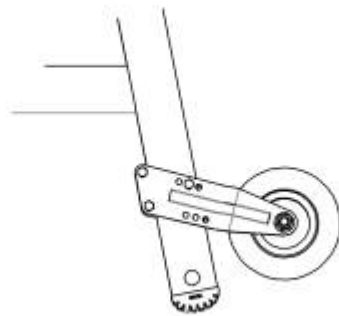

**MA-Nr.:** 1104

**Teile-Nr.:** 51/540

**Bezeichnung:** MA für Typ 0675.63.11 HACA Hub-Rollenbeschlag

**Neu oder Änderung?:** Änderung

**Änderungsmittlungsnummer:** 4383

**Änderungsinformationen:** Auf der Montageanweisung wurde ein Bild hinzugefügt, um die Befestigung am Tritt 7671 darzustellen.

**Alten Index aufbrauchen:** Ja

**Eingepflegt in Homepage:** Nein

**Änderungsdatum:** 13.12.22

**Bearbeiter:** Wagner

From:  
<https://test-it.gdl-solutions.de/> -

Permanent link:  
[https://test-it.gdl-solutions.de/doku.php/haca:hilfsmittel:montageanweisung:mas:ma1104\\_e?rev=1672910225](https://test-it.gdl-solutions.de/doku.php/haca:hilfsmittel:montageanweisung:mas:ma1104_e?rev=1672910225)