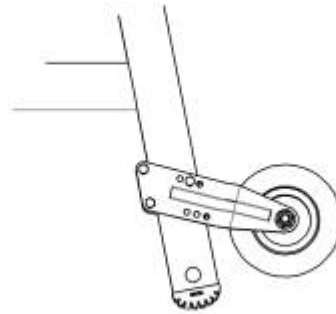

**MA-Nr.:** 1104

**Teile-Nr.:** 51/540

**Bezeichnung:** MA für Typ 0675.63.11 HACA Hub-Rollenbeschlag

**Neu oder Änderung?:** Änderung

**Änderungsmitteilungsnummer:** 4383

**Änderungsinformationen:** Auf der Montageanweisung wurde ein Bild hinzugefügt, um die Befestigung am Tritt 7671 darzustellen.

**Alten Index aufbrauchen:** Ja

**Eingepflegt in Homepage:** Nein

**Änderungsdatum:** 13.12.22

**Bearbeiter:** Wagner

From:

<https://test-it.gdl-solutions.de/> -

Permanent link:

[https://test-it.gdl-solutions.de/doku.php/haca:hilfsmittel:montageanweisung:mas:ma1104\\_e?rev=1672910317](https://test-it.gdl-solutions.de/doku.php/haca:hilfsmittel:montageanweisung:mas:ma1104_e?rev=1672910317)