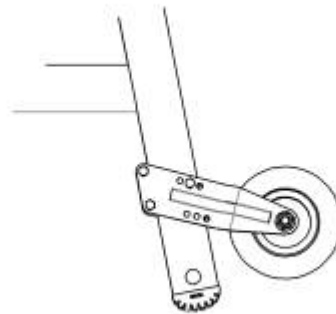

MA-Nr.: 1104

Teile-Nr.: 51/540

Bezeichnung: MA für Typ 0675.63.11 HACA Hub-Rollenbeschlag

Neu oder Änderung?: Änderung

Änderungsmittlungsnummer: 4383

Änderungsinformationen: Auf der Montageanweisung wurde ein Bild hinzugefügt, um die Befestigung am Tritt 7671 darzustellen.

Alten Index aufbrauchen: Ja

Eingepflegt in Homepage: Nein

Änderungsdatum: 13.12.22

Bearbeiter: Wagner

From:

<https://test-it.gdl-solutions.de/> -

Permanent link:

https://test-it.gdl-solutions.de/doku.php/haca:hilfsmittel:montageanweisung:mas:ma1104_e?rev=1672910330