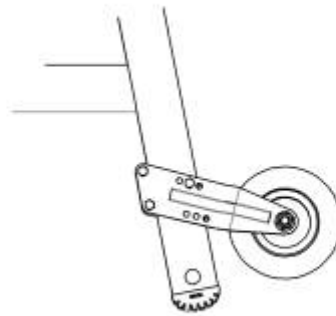

MA-Nr.: 1104

Teile-Nr.: 51/540

Bezeichnung: MA für Typ 0675.63.11 HACA Hub-Rollenbeschlag

Neu oder Änderung?: Änderung

Änderungsmittlungsnummer: 4383

Änderungsinformationen: Auf der Montageanweisung wurde ein Bild hinzugefügt, um die Befestigung am Tritt 7671 darzustellen.

Alten Index aufbrauchen: Ja

Eingepflegt in Homepage: Nein

Änderungsdatum: 13.12.22

Bearbeiter: Wagner

From:

<https://test-it.gdl-solutions.de/> -

Permanent link:

https://test-it.gdl-solutions.de/doku.php/haca:hilfsmittel:montageanweisung:mas:ma1104_e?rev=1672910361