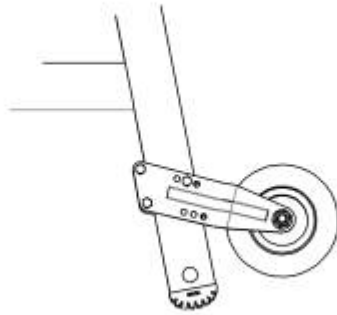

MA-Nr.: 1104

Teile-Nr.: 51/540

Bezeichnung: MA für Typ 0675.63.11 HACA Hub-Rollenbeschlag

Neu oder Änderung?: Änderung

Änderungsmitteilungsnummer: 4383

Änderungsinformationen: Auf der Montageanweisung wurde ein Bild hinzugefügt, um die Befestigung am Tritt 7671 darzustellen.

Alten Index aufbrauchen: Ja

Eingepflegt in Homepage: Nein

Änderungsdatum: 13.12.22

Bearbeiter: Wagner

From:

<https://test-it.gdl-solutions.de/> -

Permanent link:

https://test-it.gdl-solutions.de/doku.php/haca:hilfsmittel:montageanweisung:mas:ma1104_e?rev=1672910435