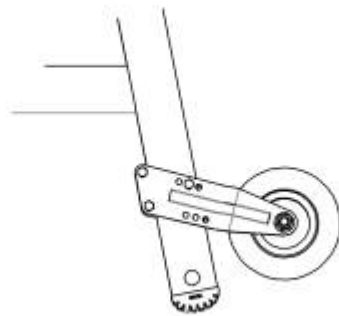

MA-Nr.: 1104

Teile-Nr.: 51/540

Bezeichnung: MA für Typ 0675.63.11 HACA Hub-Rollenbeschlag

Neu oder Änderung?: Änderung

Änderungsmittlungsnummer: 4383

Änderungsinformationen: Auf der Montageanweisung wurde ein Bild hinzugefügt, um die Befestigung am Tritt 7671 darzustellen.

Alten Index aufbrauchen: Ja

Eingepflegt in Homepage: Nein

Änderungsdatum: 13.12.22

Bearbeiter: Wagner

From:

<https://test-it.gdl-solutions.de/> -

Permanent link:

https://test-it.gdl-solutions.de/doku.php/haca:hilfsmittel:montageanweisung:mas:ma1104_e?rev=1672910465