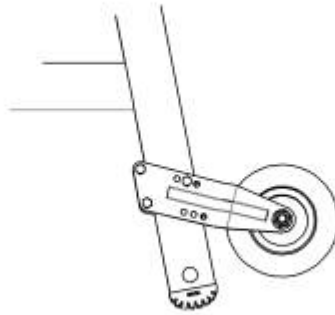

MA-Nr.: 1104

Teile-Nr.: 51/540

Bezeichnung: MA für Typ 0675.63.11 HACA Hub-Rollenbeschlag

Neu oder Änderung?: Änderung

Änderungsmittlungsnummer: 4383

Änderungsinformationen: Auf der Montageanweisung wurde ein Bild hinzugefügt, um die Befestigung am Tritt 7671 darzustellen.

ToDo Liste Entwicklungsauftrag

1. Lastenheft über Produkt (Wird nicht vom TB erstellt)

- Stückzahlen
- Material
- Normen
- Patente
- Prüfungen
- Statiker
- Kostenstelle
- Wuschendtermin
- Beschreibung (Was soll das Produkt können?)

Alten Index aufbrauchen: Ja

Eingepflegt in Homepage: Nein

Änderungsdatum: 13.12.22

Bearbeiter: Wagner

From:
<https://test-it.gdl-solutions.de/> -

Permanent link:
<https://test-it.gdl-solutions.de/doku.php/haca:hilfsmittel:montageanweisung:mas:ma1104_e?rev=1672910501>

Last update: **2025/08/28 12:40**