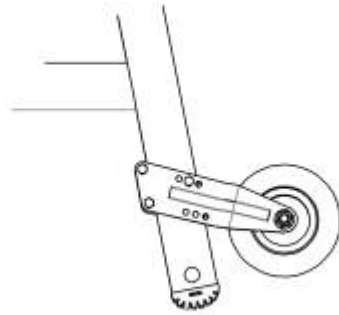

**MA-Nr.:** 1104

**Teile-Nr.:** 51/540

**Bezeichnung:** MA für Typ 0675.63.11 HACA Hub-Rollenbeschlag

**Neu oder Änderung?:** Änderung

**Änderungsmittlungsnummer:** 4383

**Änderungsinformationen:** Auf der Montageanweisung wurde ein Bild hinzugefügt, um die Befestigung am Tritt 7671 darzustellen.