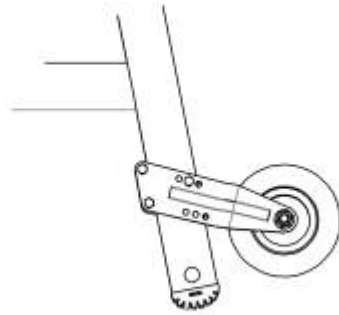

MA-Nr.: 1104

Teile-Nr.: 51/540

Bezeichnung: MA für Typ 0675.63.11 HACA Hub-Rollenbeschlag

Neu oder Änderung?: Änderung

Änderungsmittlungsnummer: 4383

Änderungsinformationen: Auf der Montageanweisung wurde ein Bild hinzugefügt, um die Befestigung am Tritt 7671 darzustellen.

Alten Index aufbrauchen: Ja

Eingepflegt in Homepage: Nein

Änderungsdatum: 13.12.22

Bearbeiter: Wagner

From:
<https://test-it.gdl-solutions.de/> -

Permanent link:
https://test-it.gdl-solutions.de/doku.php/haca:hilfsmittel:montageanweisung:mas:ma1104_e?rev=1672910559