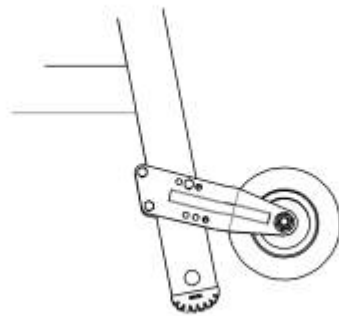

**MA-Nr.:** 1104

**Teile-Nr.:** 51/540

**Bezeichnung:** MA für Typ 0675.63.11 HACA Hub-Rollenbeschlag

**Neu oder Änderung?:** Änderung

**Änderungsmittlungsnummer:** 4383

**Änderungsinformationen:** Auf der Montageanweisung wurde ein Bild hinzugefügt, um die Befestigung am Tritt 7671 darzustellen.

Abb.12

**Alten Index aufbrauchen:** Ja

**Eingepflegt in Homepage:** Nein

**Änderungsdatum:** 13.12.22

**Bearbeiter:** Wagner

From:  
<https://test-it.gdl-solutions.de/> -

Permanent link:  
[https://test-it.gdl-solutions.de/doku.php/haca:hilfsmittel:montageanweisung:mas:ma1104\\_e?rev=1672910590](https://test-it.gdl-solutions.de/doku.php/haca:hilfsmittel:montageanweisung:mas:ma1104_e?rev=1672910590)