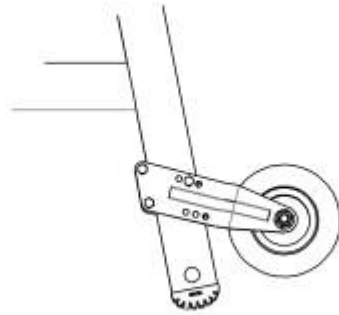

MA-Nr.: 1104

Teile-Nr.: 51/540

Bezeichnung: MA für Typ 0675.63.11 HACA Hub-Rollenbeschlag

Neu oder Änderung?: Änderung

Änderungsmittlungsnummer: 4383

Änderungsinformationen: Auf der Montageanweisung wurde ein Bild hinzugefügt, um die Befestigung am Tritt 7671 darzustellen.

Abb.12

Alten Index aufbrauchen: Ja

Eingepflegt in Homepage: Nein

Änderungsdatum: 13.12.22

Bearbeiter: Wagner

From:
<https://test-it.gdl-solutions.de/> -

Permanent link:
https://test-it.gdl-solutions.de/doku.php/haca:hilfsmittel:montageanweisung:mas:ma1104_e?rev=1672910602