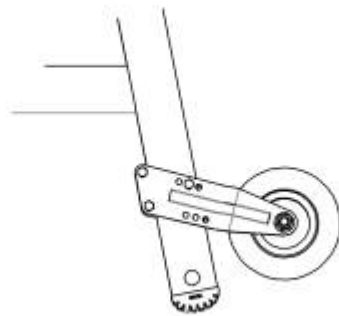

**MA-Nr.:** 1104

**Teile-Nr.:** 51/540

**Bezeichnung:** MA für Typ 0675.63.11 HACA Hub-Rollenbeschlag

**Neu oder Änderung?:** Änderung

**Änderungsmittlungsnummer:** 4383

**Änderungsinformationen:** Auf der Montageanweisung wurde ein Bild hinzugefügt, um die Befestigung am Tritt 7671 darzustellen.

Abb.12 **Alten Index aufbrauchen:** Ja

**Eingepflegt in Homepage:** Nein

**Änderungsdatum:** 13.12.22

**Bearbeiter:** Wagner

From:  
<https://test-it.gdl-solutions.de/> -

Permanent link:  
[https://test-it.gdl-solutions.de/doku.php/haca:hilfsmittel:montageanweisung:mas:ma1104\\_e?rev=1672910626](https://test-it.gdl-solutions.de/doku.php/haca:hilfsmittel:montageanweisung:mas:ma1104_e?rev=1672910626)