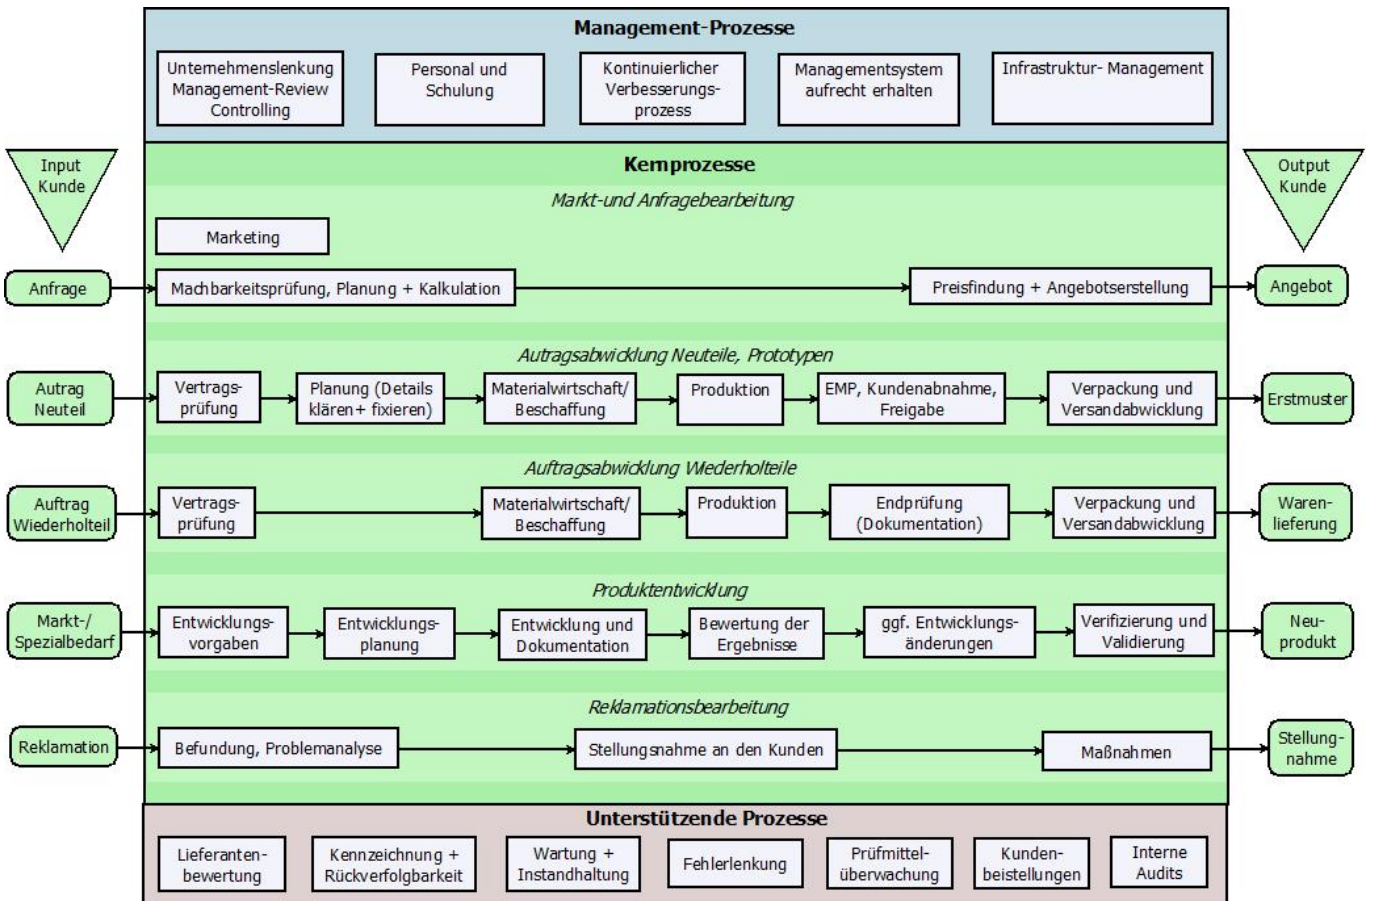


	<h1>Prozesslandschaft</h1>	
Erstellt/Geändert von: Name/Datum Geers-DL, M.Schröck 30.08.2011	Geprüft/Freigegeben von: Name/Datum	Version: 0 In Arbeit

Prozesslandschaft

qms-1

From: <https://test-it.gdl-solutions.de/> -

Permanent link: <https://test-it.gdl-solutions.de/doku.php/managementsystem:prozesslandschaft?rev=1351441376>

Last update: 2025/08/28 12:40