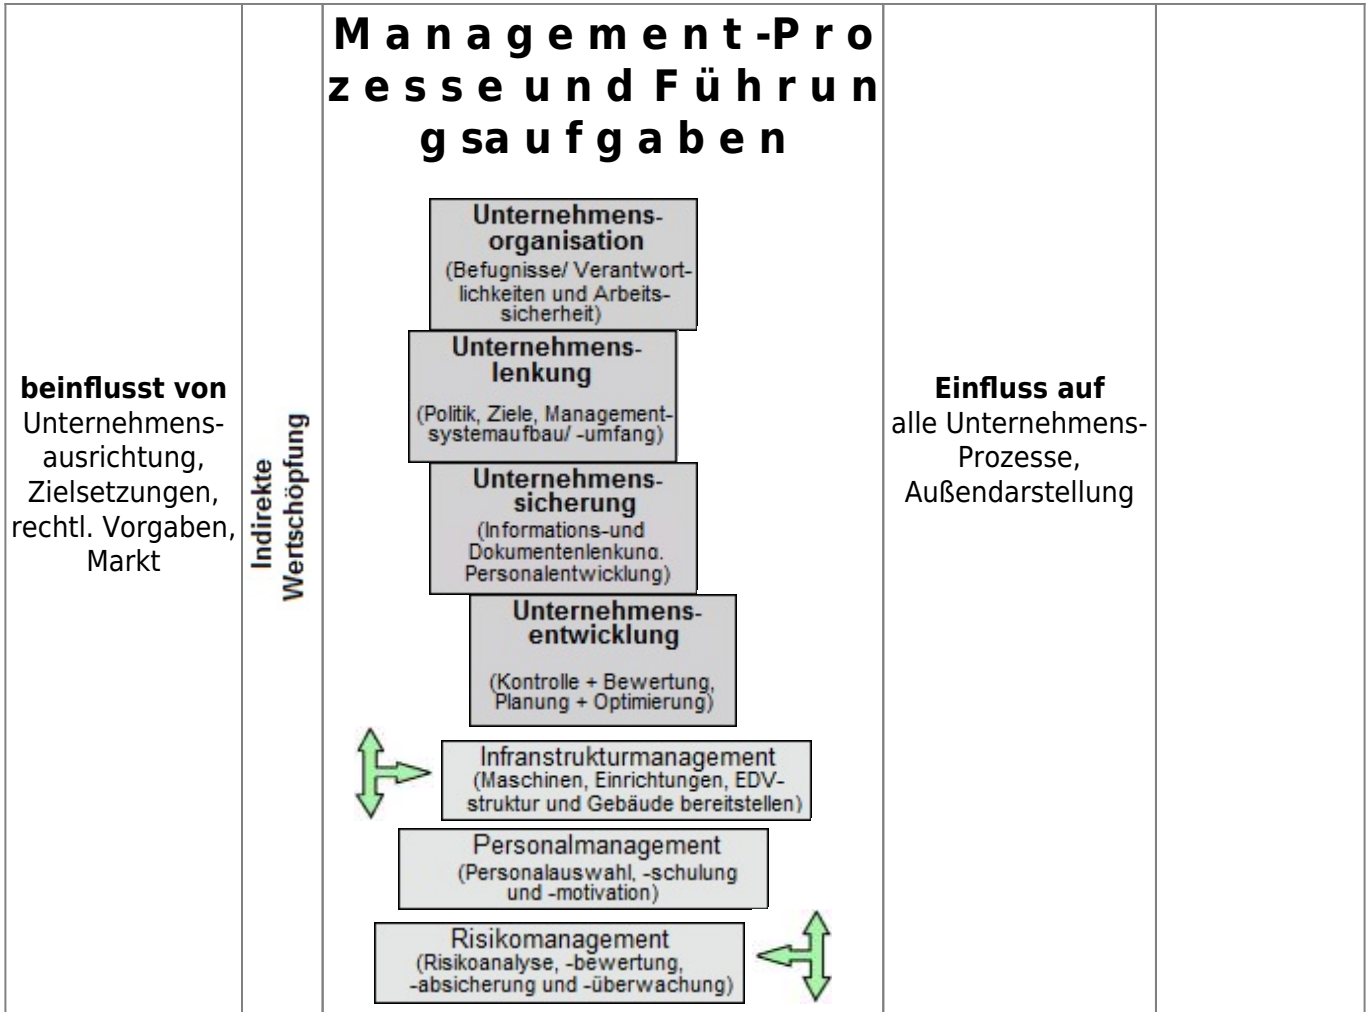

	Prozesslandschaft	
+++++		
Erstellt/Geändert von: Name/Datum	Geprüft/Freigegeben von: Name/Datum	Version: 1
Geers-DL, H. Geers 01.10.2017	H. Hassler / O. Helwig, 02.10.2017	

Prozesslandschaft

qms-1

From:
<https://test-it.gdl-solutions.de/> -

Permanent link:
<https://test-it.gdl-solutions.de/doku.php/managementsystem:prozesslandschaft?rev=1549292439>

Last update: 2025/08/28 12:40