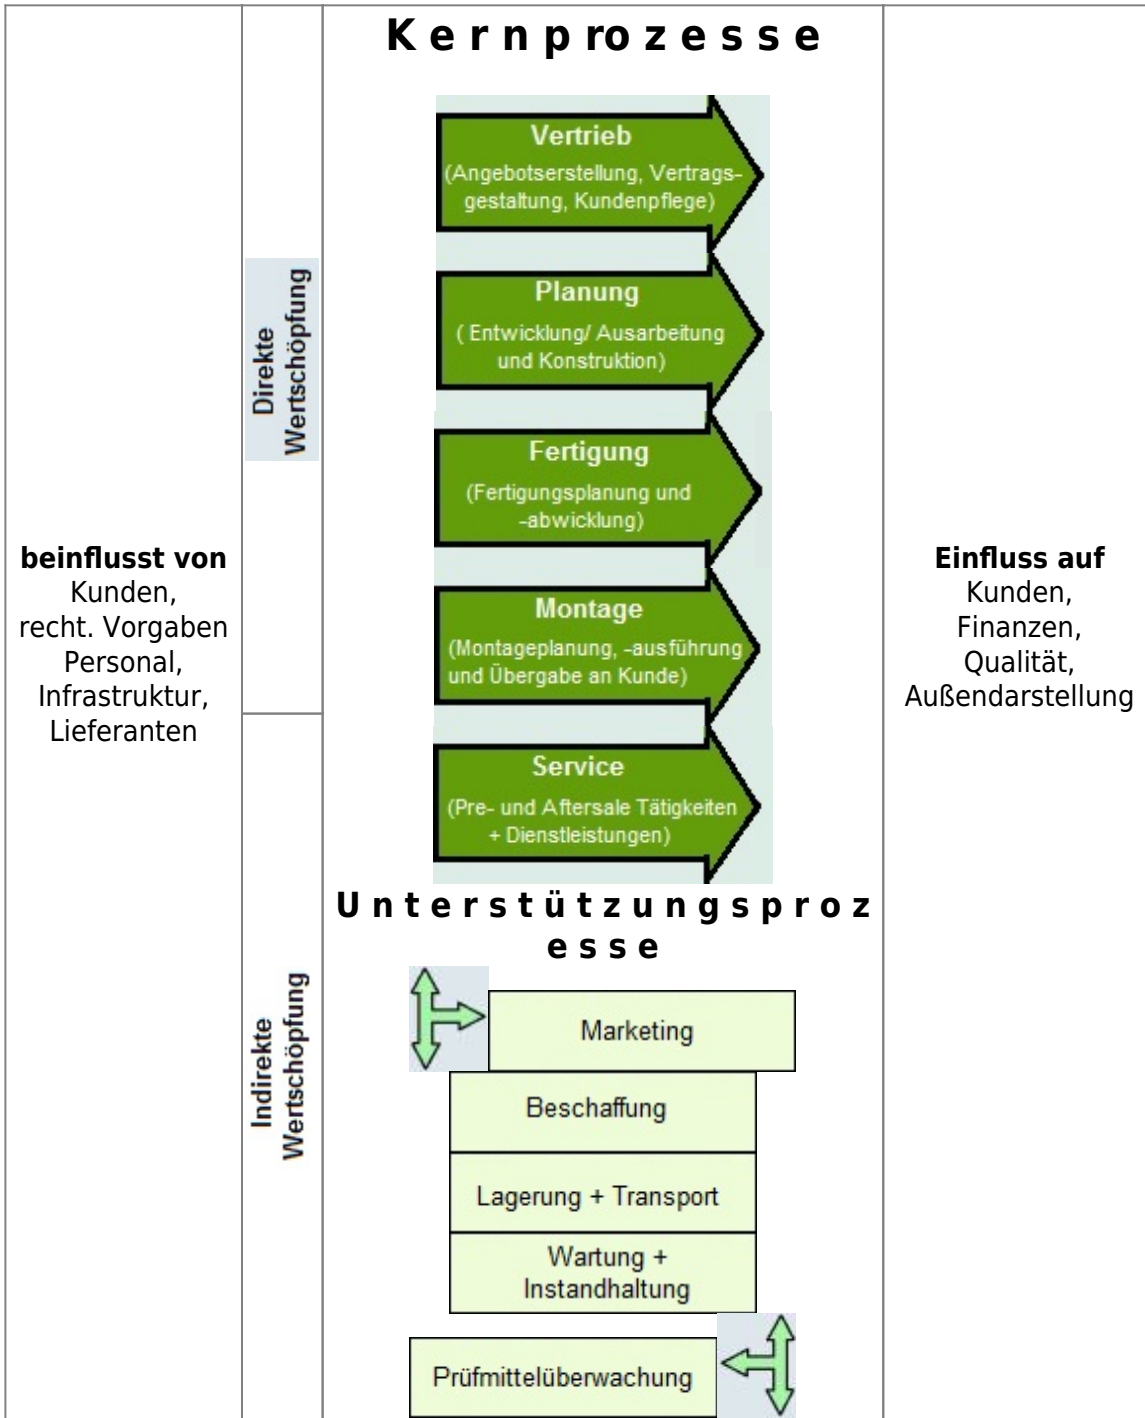

	Prozesslandschaft	
+++++		
Erstellt/Geändert von: Name/Datum	Geprüft/Freigegeben von: Name/Datum	Version: 1
Geers-DL, H. Geers 01.10.2017	H. Hassler / O. Helwig, 02.10.2017	

Prozesslandschaft

qms-1

From:
<https://test-it.gdl-solutions.de/> -

Permanent link:
<https://test-it.gdl-solutions.de/doku.php/managementsystem:prozesslandschaft?rev=1549292439>

Last update: 2025/08/28 12:40