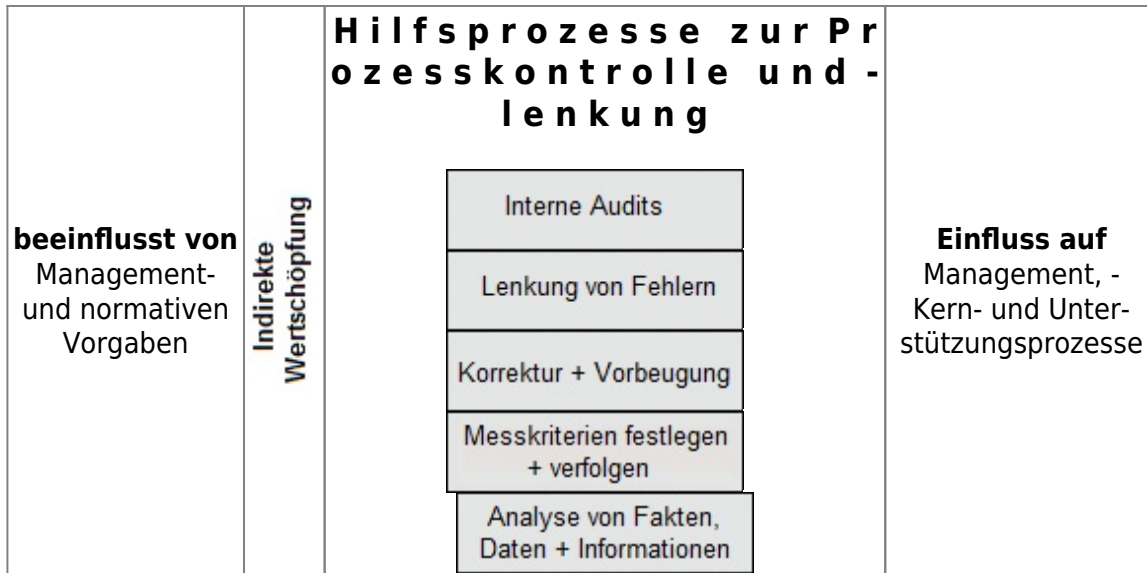

	Prozesslandschaft	
+++++		
Erstellt/Geändert von: Name/Datum	Geprüft/Freigegeben von: Name/Datum	Version: 1
Geers-DL, H. Geers 01.10.2017	H. Hassler / O. Helwig, 02.10.2017	

Prozesslandschaft

qms-1

From:
<https://test-it.gdl-solutions.de/> -

Permanent link:
<https://test-it.gdl-solutions.de/doku.php/managementsystem:prozesslandschaft?rev=1549292439>

Last update: 2025/08/28 12:40